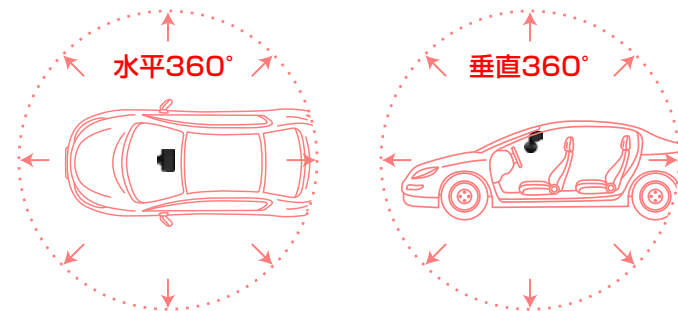

※STARVISは、ソニー株式会社の商標です。

- ・1台で全方位720°の記録が可能
- ・STARVIS™搭載で夜間も鮮明記録

SDカードは必要な記録時間に応じて8GBから128GBまで、別途お買い求めいただけます

駐車中も記録 [オプション]	280万画素 200万画素CMOS	映像鮮明化 HDR	GPS	G SENSOR	REC 常時録画	ワンタッチ記録
					長時間録画	音声同時録音

全方位720°記録対応

■全天球ドライブレコーダー Marumie(マルミエ)

●360°デュアルカメラ搭載

車両の前後・左右・上下、全方位を1台のドライブレコーダーで映像記録します。

■STARVIS(スタービス)搭載

夜間でも周囲の状況をより明瞭に確認できます。

■パソコンで録画した全周囲の映像と詳細情報を確認

●パソコン用ブラウザソフト

記録映像は、専用のビューアソフトで再生します。マウス操作で見たいところを自由に確認することができます。