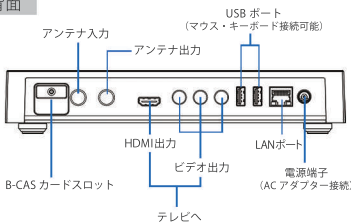

背面

デジタルチューナーに関する注意事項

- ・地上デジタル放送を行っていない地域では視聴いただけません。
- ・快適なテレビ視聴のためには、一定以上の強さの電波を地デジアンテナで受信する必要があります。
- ・実際にテレビ視聴が可能かどうかは、各国、各都市、各県において状況が異なります。
  (放送局からの距離が近い場合や、テレビの電波に影響を与えるノイズがある場合は、視聴できません)
- ・中国の放送方式DTMBには対応してありますが、中国独自のビデオコーデック AVSには非対応です。
- ・有料放送 (スクランブル放送) は視聴いただけません。
- ・地上アナログ放送には対応していません。地上アナログ放送の視聴はご使用中のアナログテレビをご利用ください。本製品のスルーアウト出力を用いて接続が可能です。

全般的な注意事項

- ・本カタログの掲載内容は、2023年3月時点の仕様です。仕様は予告なく変更することがあります。
- ・本カタログに掲載されている商品の色は、実際の色とは若干異なる場合があります。
- ・本カタログの掲載内容について、当社の許可なく転載および複写する事を禁止いたします。

⚠️ 安全に関するご注意

- ・正しく安全にお使いいただくため、ご使用前に必ず取扱説明書をよくお読みください。
- ・湿気、ホコリ、油煙等の多い場所には設置しないでください。火災、感電、故障の原因となります。
- ・商品を安全にお使いいただくために、定期的な点検をお勧めします。

製品に関するお問い合わせ

06-6581-5814

極洋電機株式会社

〒550-0023 大阪市西区千代崎 1-19-1