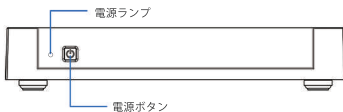

Smart Digital Tuner® KST-2000-W

製品仕様

放送方式	地上デジタル放送 ・ATSC1.0, DVB-T, DVB-T2/T2 HEVC, ISDB-T, ISDB-TB, DTMB(中国独自規格 AVS は非対応) ワンセグ放送 ・ISDB-T
インターフェース	HDMI 出力 x1 ビデオ出力 (RCA 端子) x1 USB2.0 ポート x2 LAN 端子 x1 アンテナ入力端子 x1 アンテナ出力端子 x1 電源端子 x1
電源	AC100 - 240V 50/60Hz (ACアダプター)
消費電力	約 8W
使用温度範囲	0℃ ~ 40℃
使用湿度範囲	20% ~ 80% (結露のないこと)
外径寸法	(幅) 242mm × (高さ) 44mm × (奥行) 125mm
質量	約 450g (本体のみ)

前面

背面

デジタルチューナーに関する注意事項

- ・地上デジタル放送を行っていない地域では視聴いただけません。
- ・快適なテレビ視聴のためには、一定以上の強さの電波を地デジアンテナで受信する必要があります。
- ・実際にテレビ視聴が可能かどうかは、各国、各都市、各県において状況が異なります。
  (放送局からの距離が近い場合や、テレビの電波に影響を与えるノイズがある場合は、視聴できません)
- ・中国の放送方式DTMBには対応してありますが、中国独自のビデオコーデック AVSには非対応です。
- ・有料放送 (スクランブル放送) は視聴いただけません。
- ・地上アナログ放送には対応していません。地上アナログ放送の視聴はご使用中のアナログテレビをご利用ください。本製品のスルーアウト出力を用いて接続が可能です。

全般的な注意事項

- ・本カタログの掲載内容は、2023年3月時点の仕様です。仕様は予告なく変更することがあります。
- ・本カタログに掲載されている商品の色は、実際の色とは若干異なる場合があります。
- ・本カタログの掲載内容について、当社の許可なく転載および複写する事を禁止いたします。

⚠️ 安全に関するご注意

- ・正しく安全にお使いいただくため、ご使用前に必ず取扱説明書をよくお読みください。
- ・湿気、ホコリ、油煙等の多い場所には設置しないでください。火災、感電、故障の原因となります。
- ・商品を安全にお使いいただくために、定期的な点検をお勧めします。

製品に関するお問い合わせ

06-6581-5814

極洋電機株式会社

〒550-0023 大阪市西区千代崎 1-19-1