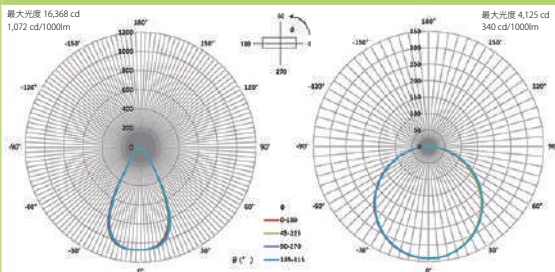

配光角**60度**で遠くまで照射

「水銀に関する水俣条約」対策として水銀灯リプレースに最適です

※高圧水銀ランプの製造、輸出・輸入は2021年以降禁止されています。

New 乳白色グローブタイプ
KXD100-GL

配光角**110度**で広範囲を照射

まぶしさを低減したタイプです

製品に関するお問い合わせ

✉ info@kyokuyoe.co.jp ☎ 06-6581-5815

〒550-0023 大阪市西区千代崎 1-19-1

	KXD100-60	KXD100-GL
定格入力	AC100 - 240V 50/60Hz	
消費電力	100W	
全光束	15,200lm	12,100lm
配光角	60度	110度
色温度	5,000K	
重量(約)	4.3kg	

配光曲線 cd/1,000lm

KXD100-60

KXD100-GL