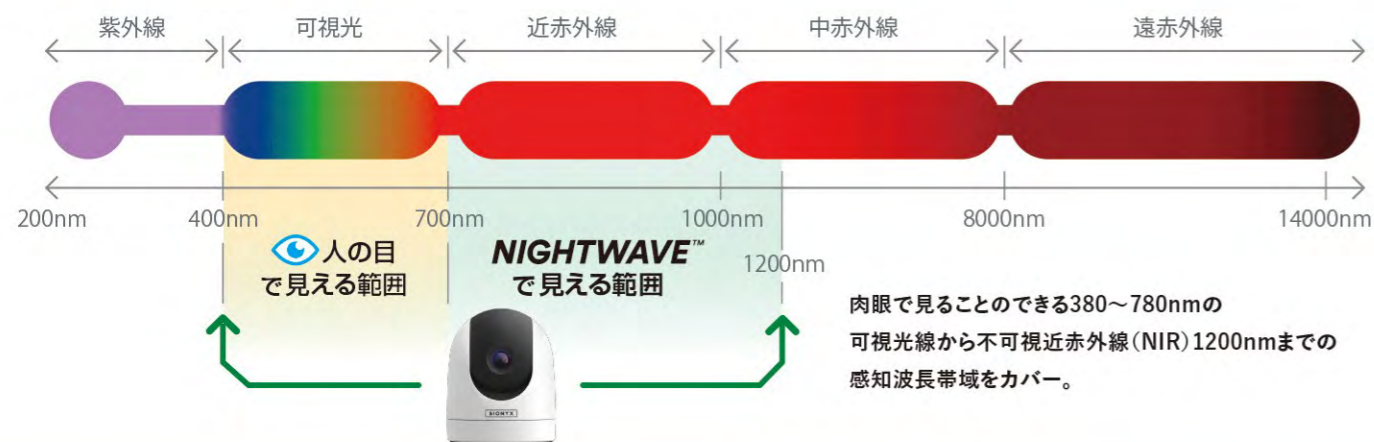

ボート・船舶での夜間航行におけるワッチ(監視)作業

高感度カメラ

NIGHTWAVE™

サイオニクス ナイトウェーブ：可視光のスペクトラム

暗闇をフルカラー監視。 MFD (マルチファンクションディスプレイ)・PC連携。

フルカラー暗視カメラ ナイトウェーブ NIGHTWAVE™

ナイトウェーブは船舶・港湾・各種施設の夜間監視をフルカラーでモニタリングできる設置型フルカラーナイトビジョン。特許取得ブラックシリコン超低照度CMOSセンサーが星明り程度の暗闇を色彩豊かに映し出す。各種モニター、MFD・PC出力可能。WiFi搭載、スマートフォン・タブレットなどモバイル端末での遠隔監視で情報共有も容易。完全防水IP67。耐衝撃・耐振動性(IEC60945、IK08準拠)。耐UVポリカーボネート設計であらゆる環境下でもフルに力を発揮する。