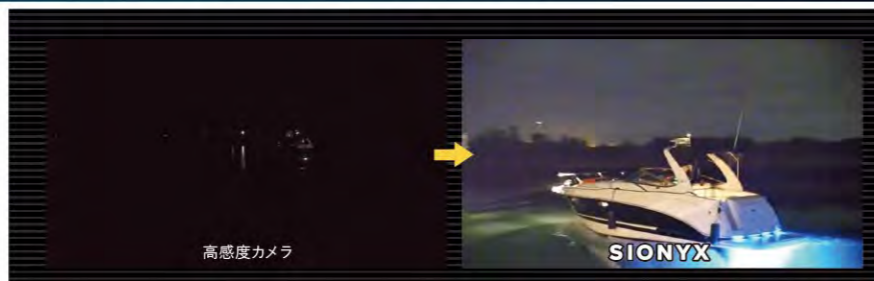

無料アプリ「SIONYX」でスマートフォンやタブレットなどAndroid、iOS端末でビデオストリーミング、出力画面リモート操作。

- ビデオストリーミング
- 静止画・動画の撮影
- 画像の上下左右の反転
- IR(赤外線)のオンオフ

フレキシブルな取付、設置。

船体へのネジ固定(上下設置可能)、本体底部の1/4三脚ネジ穴を利用した各種マウント・三脚による設置。用途や取付部の形状に合わせた多彩な設置が可能。

撮影動画はこちら

暗視感度1.8倍
10時間連続撮影

サイオニクス プロ

サイオニクス スタンダード

サイオニクス ブラック

高感度カメラ

- 肉眼では見えない星明りの暗闇でも鮮明なフルカラー造影(ISO感度819200)
- 手持ち・設置両用タイプ
- 日本語メニュー
- 防塵防水ハードケース
- GPS / コンパス機能 ※プロ、スタンダード
- 3倍デジタルズーム
- 三脚ネジ穴で各種マウント取付
- 電子手ブレ補正(EIS)
- 静止画・動画撮影(MicroSDカード保存)
- WiFi搭載でスマホ・タブレットでリモート監視
- 274g 軽量コンパクト

モニター画面

WiFi搭載、スマートフォン・タブレットでリモート監視。

専用アプリ(無料)
「SiOnyx AURORA」

スマートフォン・タブレットが
ビューファインダーに。
船舶操舵席でのワッチ作業、
腰を据えた監視任務や
データ連携・SNS活用に。

※トリガー前後記録
静止画(📷)、動画(🎥)、ループ(🔄)、再生(▶)など分かりやすいアイコン表示のジョグダイヤルメニュー

夜間(NIGHT)、薄明(TWLT)、昼間(DAY)のシチュエーション設定もシーンダイヤル操作で簡単切替。