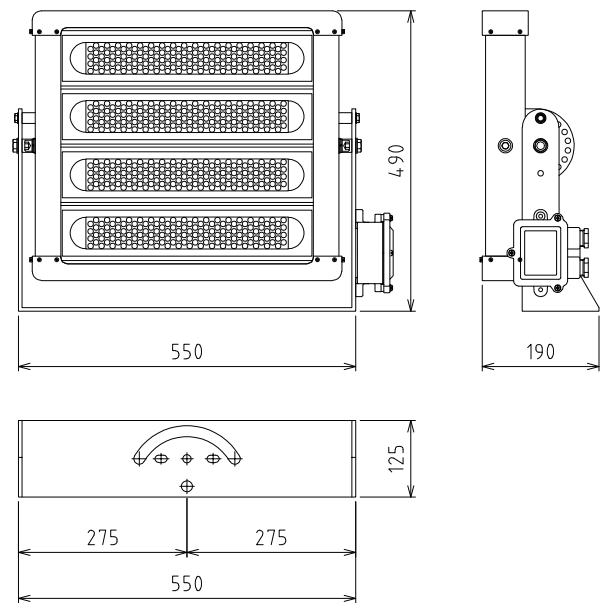

# 船用LED投光器 (形式 KFL400W865)

IP66

- [特長]
- ・高照度 全光束57,000lm
  - ・低消費電力400W (同等水銀灯器具1,000W以上)
  - ・灯体をアルミダイカスト、アームにステンレス (SUS304) を採用
  - ・振動対策 (JISF8006) 試験合格品
  - ・外被の保護性能試験IP66 (JISC0920) 試験合格品
  - ・配光角度90度
  - ・多方向に調整可能なアーム形状