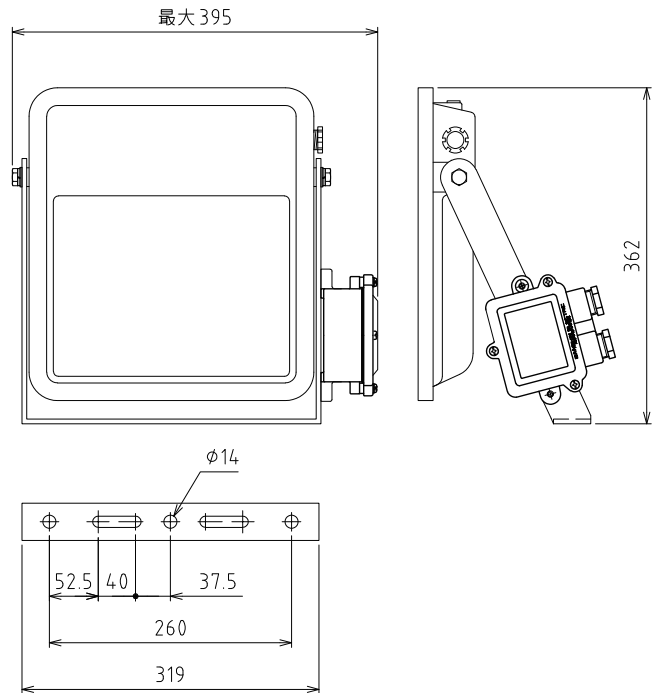

# 船用LED投光器 (形式 KFL165W865)

IP66

- [特長] ・高照度 全光束20,000lm  
 ・低消費電力165W (同等水銀灯器具400W以上)  
 ・スリムなデザイン。灯体をアルミダイカスト、アームにステンレス (SUS304) を採用  
 ・振動対策 (JISF8006) 試験合格品  
 ・外被の保護性能試験IP66 (JISC0920) 試験合格品  
 ・配光角度100度
- [オプション] ・回転台座